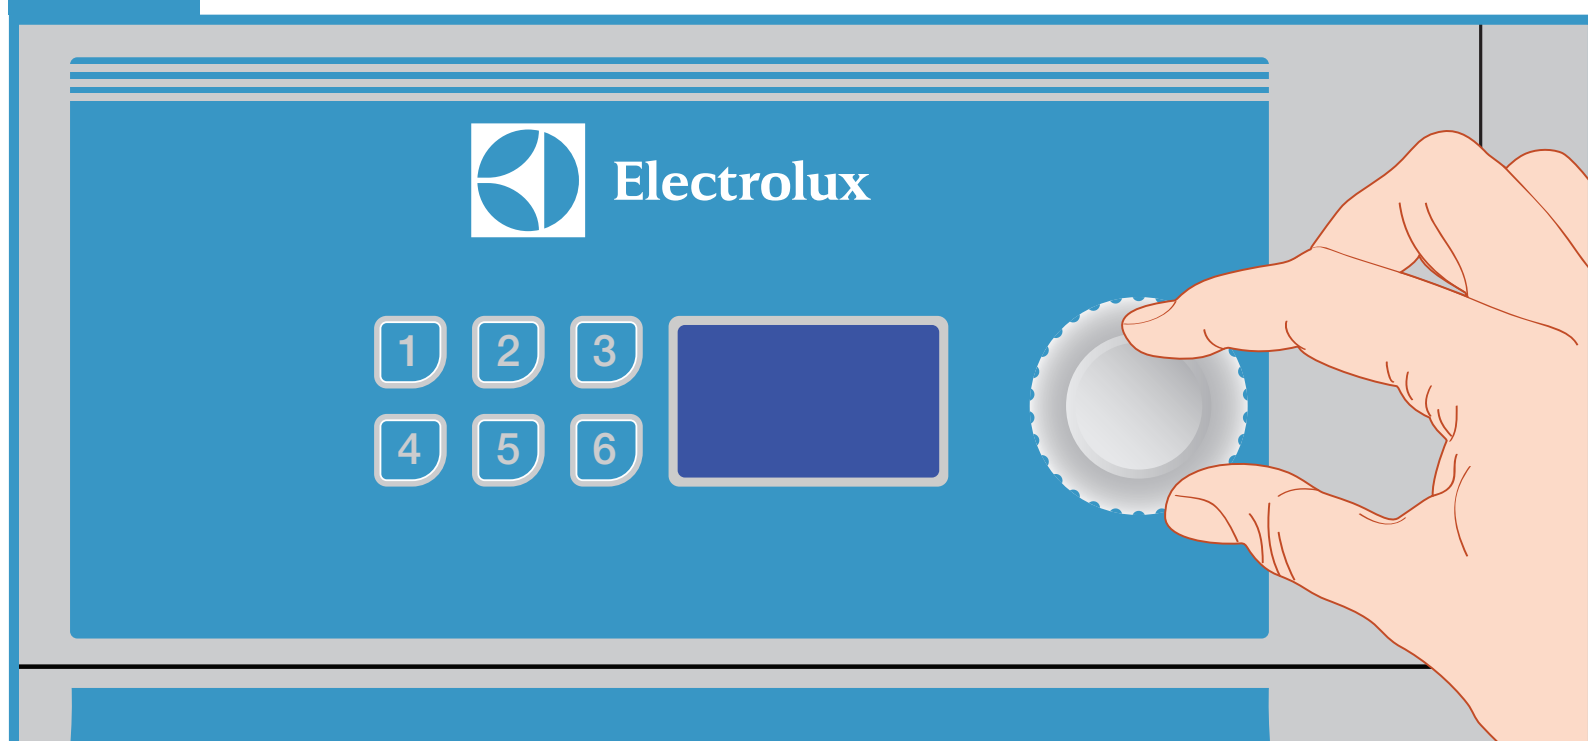

Vaskeanvisning

1 Velg program ved å vri på bryteren

2 Velg tillegg ved behov

3 Start ved å trykke på bryteren

1	Option/program	4	15 sek. sentrifugering
2	Option/program	5	30 sek. sentrifugering
3	10 sek. sentrifugering	6	45 sek. sentrifugering

Hvis du må sette programmet på pause

Trykk på knappen. Den meny med PAUSE uthevet vil vises på displayet. Trykk en gang til for å sette vaskeprogrammet på pause.

Døren kan åpnes etter en stund med mindre vannivået er for høyt. Lukk døren, og trykk på knappen for å fortsette vaskeprogrammet.