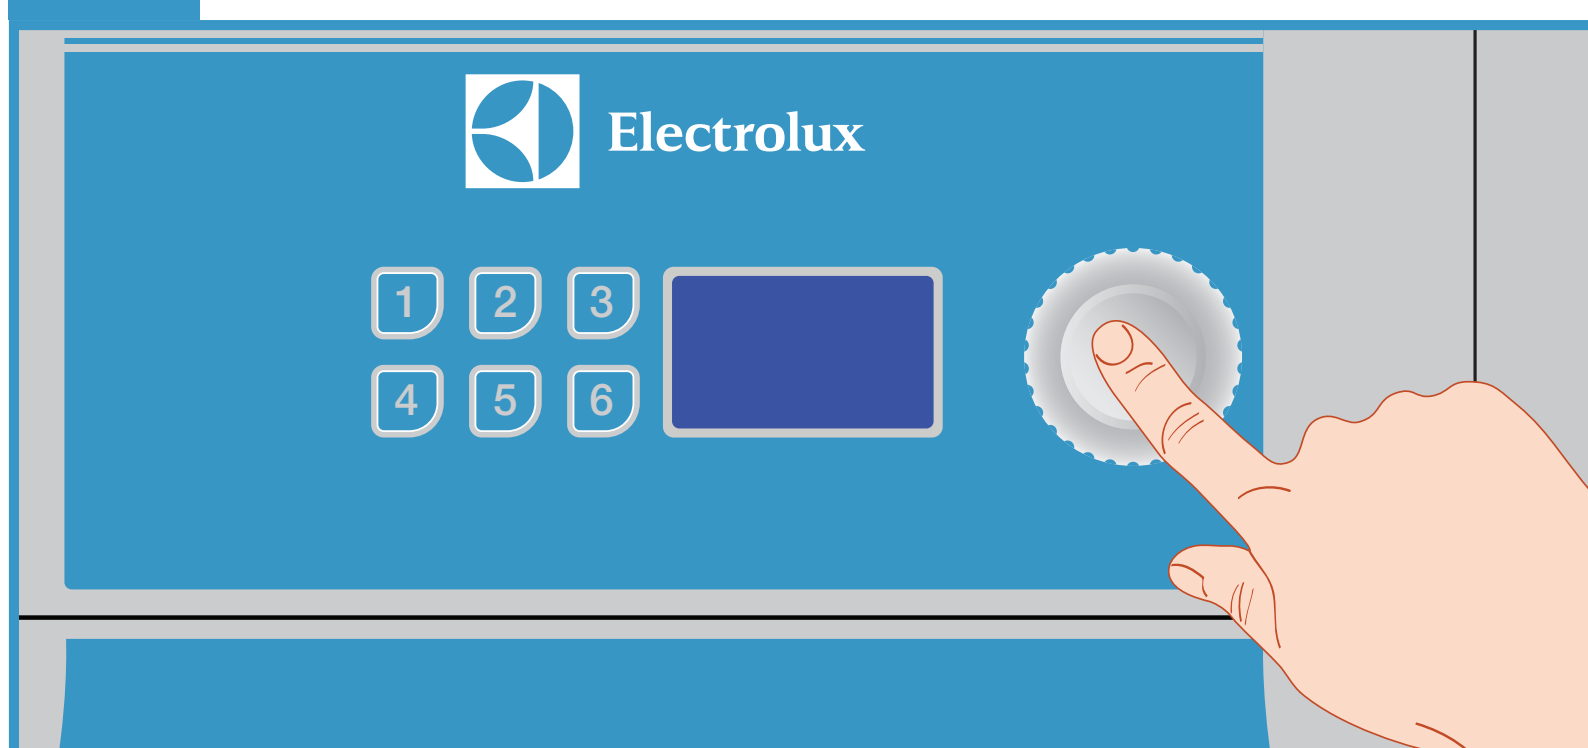

Vaskeanvisning

1 Velg program ved å vri på bryteren

2 Velg tillegg ved behov

3 Start ved å trykke på bryteren

1	Option/program	4	15 sek. sentrifugering
2	Option/program	5	30 sek. sentrifugering
3	10 sek. sentrifugering	6	45 sek. sentrifugering

Hvis du må sette programmet på pause

Trykk på knappen. Den meny med PAUSE uthevet vil vises på displayet. Trykk en gang til for å sette vaskeprogrammet på pause.

Døren kan åpnes etter en stund med mindre vannivået er for høyt. Lukk døren, og trykk på knappen for å fortsette vaskeprogrammet.