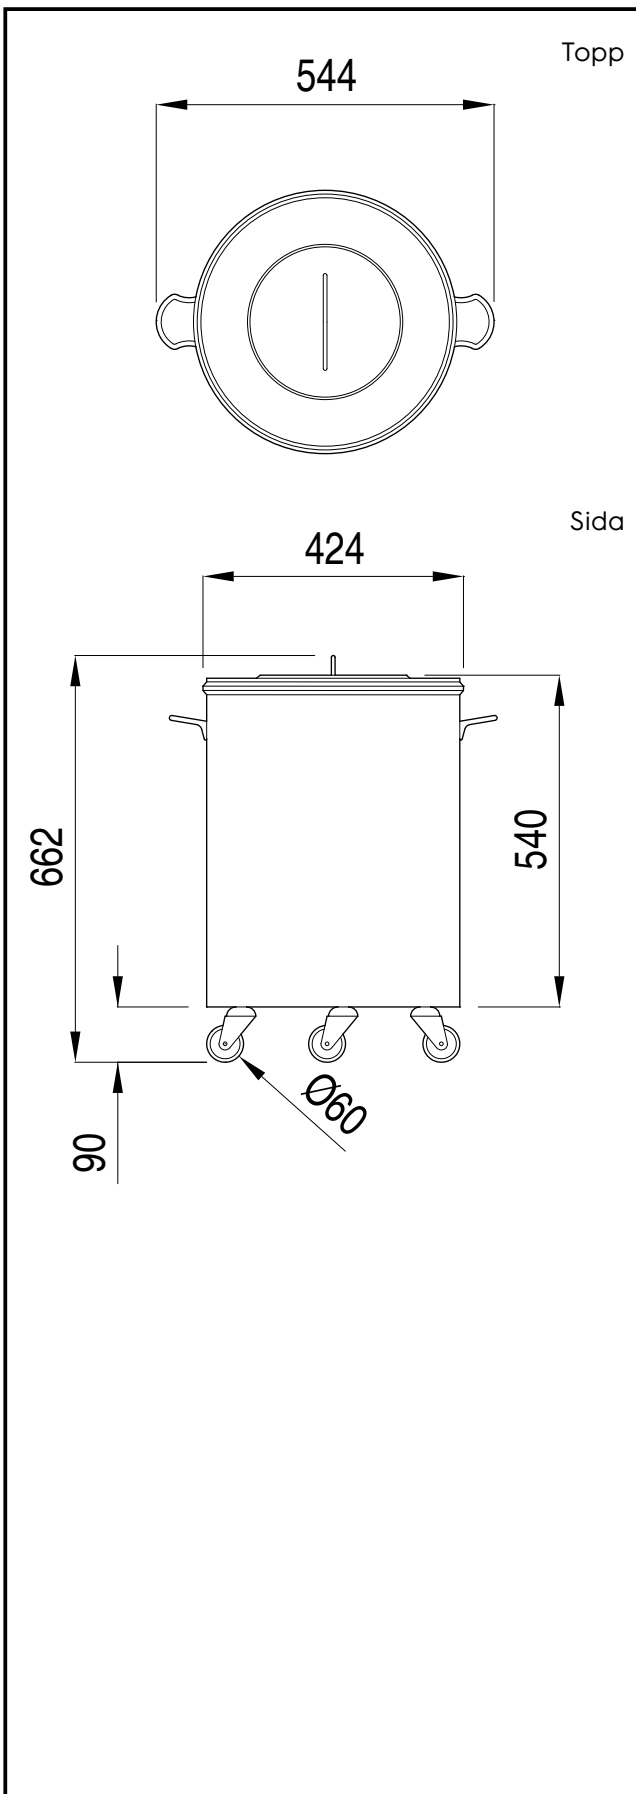

### Kort specifikation

Pos. \_\_\_\_\_

Tillverkad av 304 AISI rostfritt stål. Utrustad med 2 handtag.  
Avtagbart lock med handtag.

### Konstruktion

- Helt i rostfritt stål (304 AISI).
- Utvecklad och producerad i ISO 9001- och ISO 14001-certifierad fabrik.

**Viktig information**

Yttermått, bredd 120131 (TRB6)	450 mm
Yttermått, höjd	640 mm
Yttermått, djup	450 mm