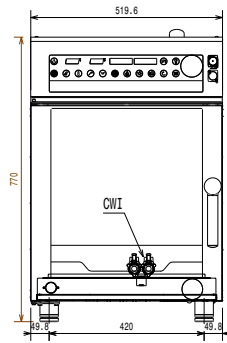

Edestä

Sivulta

D = Poisto
EI = Sähköliitäntä

Päältä

Sähkö

Jännite: 380-415 V/3N ph/50/60 Hz
Kokonaisteho: 6.9 kW

Vesi

Paine: 1.5-4.5 bar
Poistoputken koko: 40mm

Avaintieto

Ulkomitat, leveys: 519 mm
Ulkomitat, korkeus: 770 mm
Ulkomitat, syvyys: 803 mm
Nettopaino: 72 kg
Kuljetuspaino: 85 kg
Kuljetuskorkeus: 1190 mm
Kuljetusleveys: 580 mm
Kuljetussyvyys: 950 mm