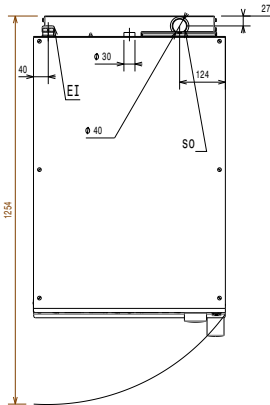

Edestä

Sivulta

D = Poisto
EI = Sähköliitäntä

Päältä

Sähkö

Jännite: 380-415 V/3N ph/50/60 Hz
Kokonaisteho: 6.9 kW

Vesi

Paine: 1.5-4.5 bar
Poistoputken koko: 40mm

Avaintieto

Ulkomitat, leveys: 519 mm
Ulkomitat, korkeus: 770 mm
Ulkomitat, syvyys: 803 mm
Nettopaino: 72 kg
Kuljetuspaino: 85 kg
Kuljetuskorkeus: 1190 mm
Kuljetusleveys: 580 mm
Kuljetussyvyys: 950 mm