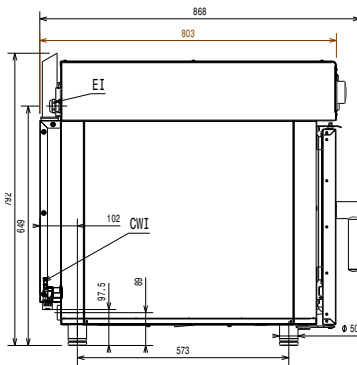

Edestä

Sivulta

D = Poisto
EI = Sähköliitäntä

Päältä

Sähkö

Jännite: 380-415 V/3N ph/50/60 Hz
Kokonaisteho: 6.9 kW

Vesi

Paine: 1.5-4.5 bar
Poistoputken koko: 40mm

Avaintieto

Ulkomitat, leveys: 519 mm
Ulkomitat, korkeus: 770 mm
Ulkomitat, syvyys: 803 mm
Nettopaino: 72 kg
Kuljetuspaino: 85 kg
Kuljetuskorkeus: 1190 mm
Kuljetusleveys: 580 mm
Kuljetussyvyys: 950 mm