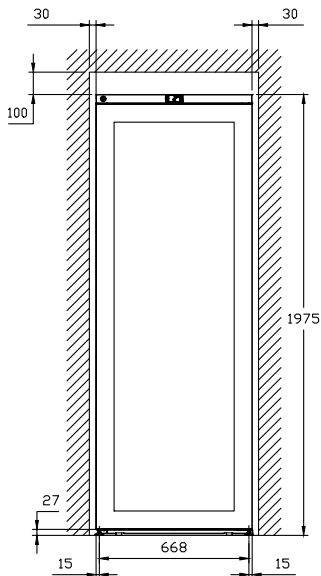

**720004 (WC300BKMZ)**1 üveg ajtós
borhűtőszekrény, 300
palack, fekete

Rövid leírás

Termék szám

1 üveg ajtós hűtőszekrény. Feketére festett külső panelek. Sötét belső rész lekerekített sarkokkal, 45 mm vastagságú szigeteléssel. Dupla üvegű ajtó, UV-kezelt, biztonsági zárral ellátott. Beépített hűtőegység, LED digitális hőmérséklet kijelző. Fehér LED belső világítás. Kamra hőmérséklet: 12 - 14°C vagy 16 - 18°C. Max. környezeti hőmérséklet: +43°C. HCFC és CFC mentes szigetelés, hűtőközeg: R600. PE borítású. Max. kapacitás: 300 palack (750 ml - bordeaux palack).

Opcionális tartozékok

Elülső

Oldal

EI = Elektromos csatlakozás
 RI = Külső hűtőegység csatlakozás
 RO = Külső egység csatlakozás

Felső rész

Elektromos

Tápfeszültség:
 720004 (WC300BKMZ) 220 V/1N ph/50 Hz
 Felvett teljesítmény: 0.16 kW

Technikai információ:

Bruttó kapacitás: 605 L
 Nettó kapacitás:
 Ajtó zsanérok:
 Külső méretek, szélesség: 700 mm
 Külső méretek, magasság: 1910 mm
 Külső méretek, mélység nyitott ajtókkal: 1394 mm
 (Szállított) rácsok száma és típusa: 6 -
 Külső anyag típusa: Black Prepainted Steel