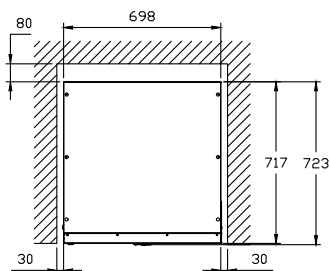

Felső rész

Elektromos

Tápfeszültség:
720004 (WC300BKMZ) 220 V/1N ph/50 Hz
Felvett teljesítmény: 0.16 kW

Technikai információ:

Bruttó kapacitás: 605 L
Nettó kapacitás:
Ajtó zsanérok:
Külső méretek, szélesség: 700 mm
Külső méretek, magasság: 1910 mm
Külső méretek, mélység nyitott ajtókkal: 1394 mm
(Szállított) rácsok száma és típusa: 6 -
Külső anyag típusa: Black Prepainted Steel

Hűtési adat

Vezérlés típusa: digitális
Kompresszor teljesítmény:
Hűtőközeg típus: R600a
Hűtési teljesítmény: 31 W
Hűtőközeg súly: 0.06 g
Min/max belső páratartalom: 35/85
Működési hőmérséklet, min.: 7 °C
Működési hőmérséklet, max.: 19 °C
Működési mód: Statikus
Hűtőegység: Beépített
Leolvasztás típusa: Automata