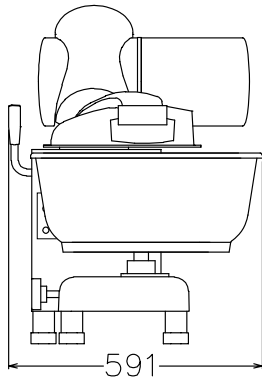

Electrolux

Amasadoras Amasadora eje Oblicuo 40 litros con panel liso

Alzado

Eléctrico

Suministro de voltaje

601994 (BPO45F1)

200-240 V/1N ph/50/60 Hz

Total wátios

0.75 kW

Info

Dimensiones externas, ancho 591 mm

Dimensiones externas, alto 782 mm

Dimensiones externas, fondo 798 mm

Peso del paquete 97 kg