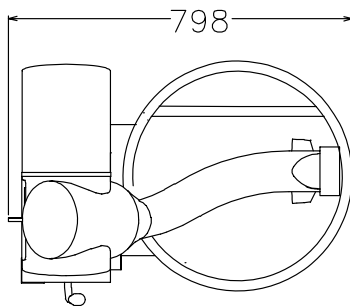

### Info

Dimensiones externas, ancho 591 mm

Dimensiones externas, alto 782 mm

Dimensiones externas, fondo 798 mm

Peso del paquete 97 kg

Lateral

EI = Conexión eléctrica

Planta

Amasadoras  
Amasadora eje Oblicuo 40 litros con panel liso  
La Empresa se reserva el derecho de modificar especificaciones sin previo aviso

2018.05.04