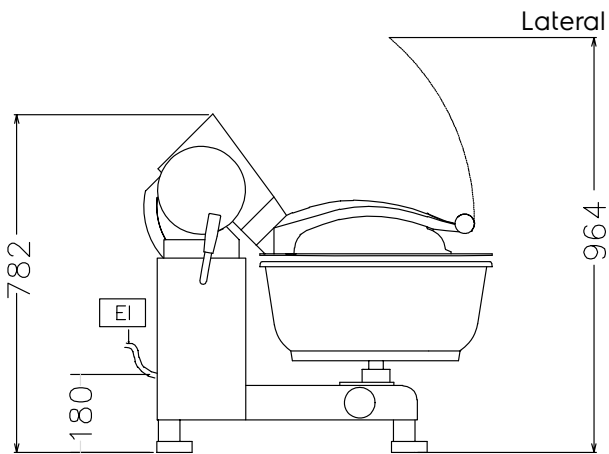

### Info

Dimensiones externas, ancho 591 mm

Dimensiones externas, alto 782 mm

Dimensiones externas, fondo 798 mm

Peso del paquete 97 kg

Lateral

EI = Conexión eléctrica

Planta

Amasadoras  
Amasadora eje Oblicuo 40 litros con panel liso  
La Empresa se reserva el derecho de modificar especificaciones sin previo aviso

2018.05.04