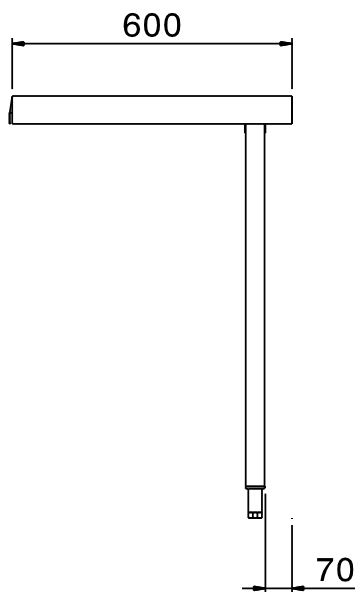

#### Artículo No. \_\_\_\_\_

Para lavavajillas de arrastre. Construida en acero inoxidable 304 AISI. 2 patas tubulares regulables en altura de 40x40mm. Dirección de la cesta: de derecha a izquierda y de izquierda a derecha.

### Características técnicas

- Las mesas se suministran desmontadas y son fáciles de montar.
- Diseñada para cestos de lavado de 500x500 mm.

### Construcción

- Los perfiles profundos antigoteo están totalmente plegados con un borde inferior que garantiza la seguridad y la facilidad de limpieza.
- Patas cuadradas tubulares de 40x40 mm, en acero inoxidable AISI 304.
- Todas las superficies son lisas con acabado pulido.
- Las patas de acero inoxidable son regulables en altura 50 mm, para asegurar que las mesas desagüen hacia el lavavajillas.
- [NOT TRANSLATED]
- Fabricación total en acero inoxidable AISI 304.
- Las mesas se fijan al lavavajillas y se ajustan con un par de patas en uno de los extremos.

**Info**

Dimensiones externas, alto 865319 (BHRLU6)	910 mm
Dimensiones externas, ancho	600 mm
Dimensiones externas, fondo	600 mm
Peso neto	6 kg

Alzado

Planta

V = respiraderos

Lateral

Sistema de movimentación para Rack Type  
Mesa de carga/descarga, 600mm