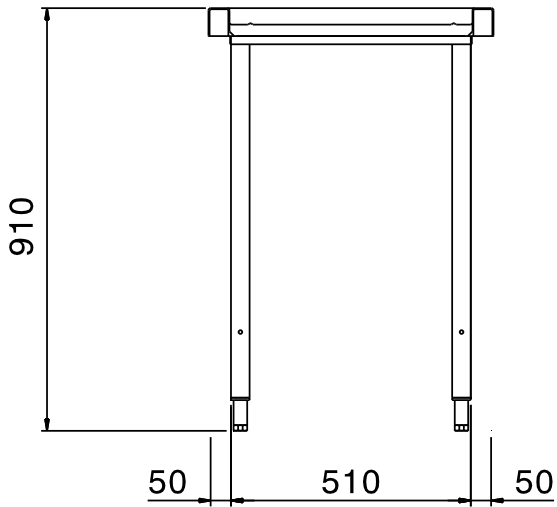

#### Artículo No. \_\_\_\_\_

Para lavavajillas de arrastre. Construida en acero inoxidable 304 AISI. 2 patas tubulares regulables en altura de 40x40mm. Dirección de la cesta: de derecha a izquierda y de izquierda a derecha.

### Características técnicas

- Las mesas se suministran desmontadas y son fáciles de montar.
- Diseñada para cestos de lavado de 500x500 mm.

### Construcción

- Los perfiles profundos antigoteo están totalmente plegados con un borde inferior que garantiza la seguridad y la facilidad de limpieza.
- Patas cuadradas tubulares de 40x40 mm, en acero inoxidable AISI 304.
- Todas las superficies son lisas con acabado pulido.
- Las patas de acero inoxidable son regulables en altura 50 mm, para asegurar que las mesas desagüen hacia el lavavajillas.
- [NOT TRANSLATED]
- Fabricación total en acero inoxidable AISI 304.
- Las mesas se fijan al lavavajillas y se ajustan con un par de patas en uno de los extremos.

**Info**

Dimensiones externas, alto 865319 (BHRLU6)	910 mm
Dimensiones externas, ancho	600 mm
Dimensiones externas, fondo	600 mm
Peso neto	6 kg

Alzado

Planta

V = respiraderos

Lateral

Sistema de movimentación para Rack Type  
Mesa de carga/descarga, 600mm