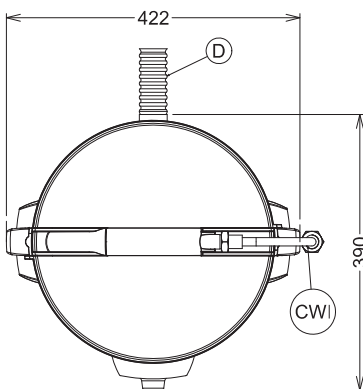

accesorios opcionales

- Disco para marisco de concha, para peladora de 5/8 kg PNC 653486
- Mesa acero inox para peladoras 5 y 8 kg PNC 653496
- Cesto filtro para peladora de patatas de 8 kg. y peladora de conchas de 5/8 kg. PNC 653514
- Kit de conversión para T5M. Incluye cilindro abrasivo y disco abrasivo PNC 653515

Aprobación: _____

Electrolux

Limpiadora de mariscos/moluscos de concha, 5 kg con filtro & cuerpo desmontable peladoras

Alzado

Lateral

CWI = Entrada de agua fría 1
D = Desagüe
EI = Conexión eléctrica

Planta

Eléctrico

Suministro de voltaje

601305 (T5MFB) 220-240 V/1N ph/50/60 Hz

Capacidad

Rendimiento (hasta): 80 - kg/ora

Capacidad (hasta): 5 kg

Info

Dimensiones externas, ancho 424 mm

Dimensiones externas, alto 590 mm

Dimensiones externas, fondo 390 mm

Peso del paquete 21 kg