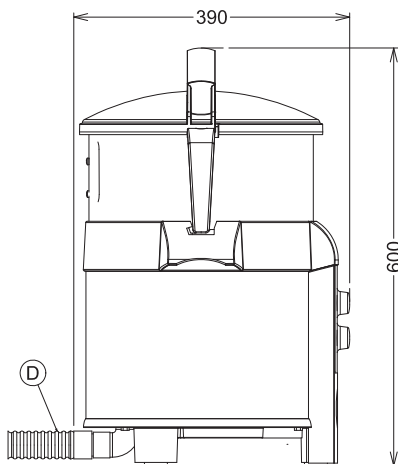

CWI = Entrada de agua fría 1
D = Desagüe
EI = Conexión eléctrica