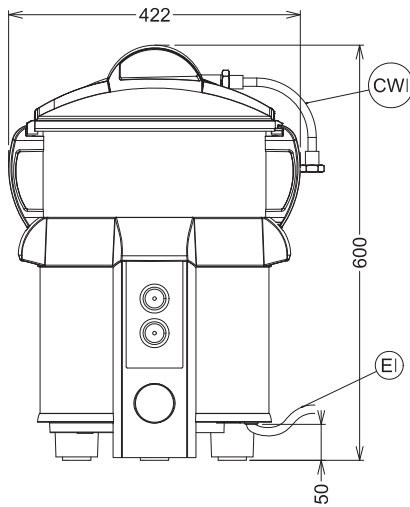

Alzado

Lateral