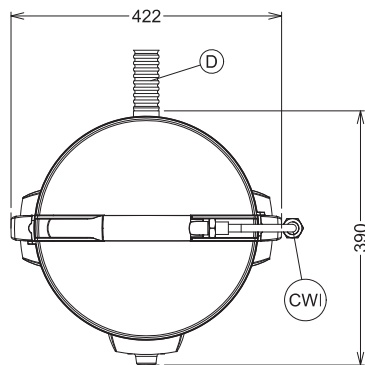

accesorios opcionales

- Disco para marisco de concha, para peladora de 5/8 kg PNC 653486
- Mesa acero inox para peladoras 5 y 8 kg PNC 653496
- Cesto filtro para peladora de patatas de 8 kg. y peladora de conchas de 5/8 kg. PNC 653514
- Kit de conversión para T8M. Incluye cilindro abrasivo y disco abrasivo PNC 653516

Aprobación: _____

Electrolux

Limpiadora de mariscos/moluscos de concha, 8 kg con filtro & cuerpo desmontable peladoras

Alzado

Lateral

CWI = Entrada de agua fría 1
 D = Desagüe
 EI = Conexión eléctrica

Planta

Eléctrico
Suministro de voltaje
601493 (T8MFB)

220-240 V/1N ph/50/60 Hz

Capacidad
Rendimiento (hasta):

130 - kg/ora

Capacidad

8 kg

Info
Dimensiones externas, ancho 422 mm

Dimensiones externas, alto 676 mm

Dimensiones externas, fondo 396 mm

Peso del paquete 26 kg