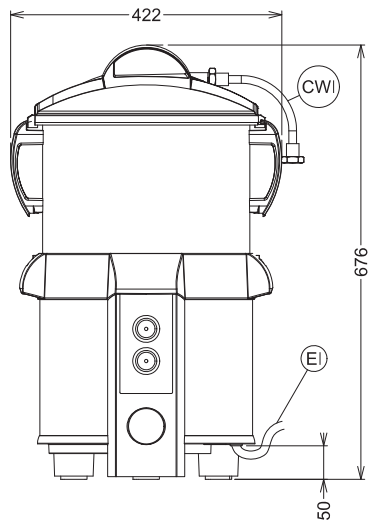

Alzado

Lateral