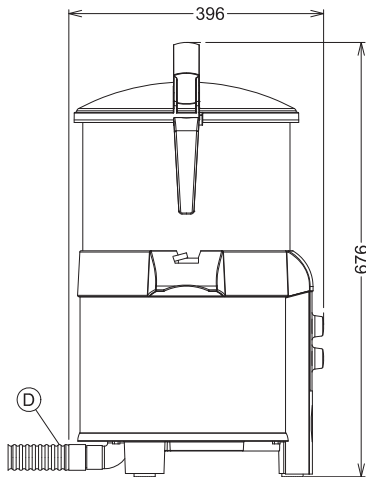

CWI = Entrada de agua fría 1
D = Desagüe
EI = Conexión eléctrica