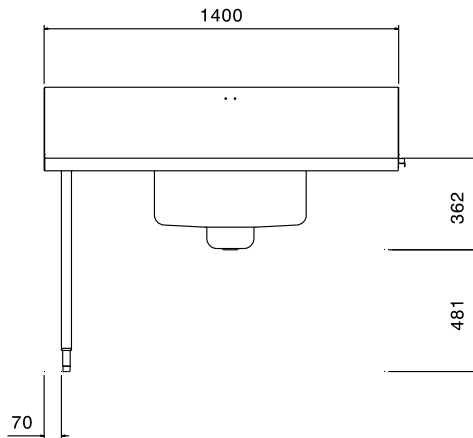

## Accesorios opcionales

- Ducha prelavado, sencillo PNC 855315
- Bajoestante de rejilla para mesa de lavacacerolas, 1400mm PNC 865366
- Kit fijación suelo para 2 patas cuadradas PNC 865386
- Entrepaño para mesa de lavavajillas de capota y lavacacerolas, 1400mm PNC 865388

Aprobación: \_\_\_\_\_

Electrolux

Sistema de movimentación para lavacacerolas  
Mesa de prelavado/descarga con seno izquierda, 1400mm

**Alzado**

**Planta**

EO = Salida de electricidad  
 V = Respiraderos

**Lateral**

**Info**

**Dimensiones externas, alto**  
 865362 (BHPPTB14L) 1123 mm

**Dimensiones externas, ancho** 1400 mm

**Dimensiones externas, fondo** 867 mm

**Peso neto** 10 kg

**Feeding direction: from Left to Right**