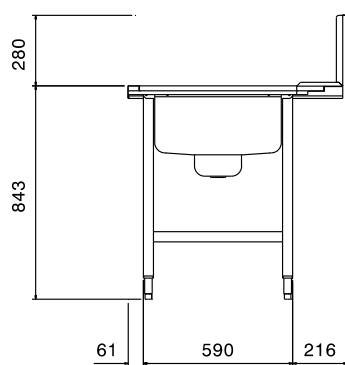

Pueden equiparse con accesorios útiles, como estantes lisos y de rejillas, unidades ducha de pre-aclarado y válvula de cierre.

Patas cuadradas tubulares de 40x40mm en acero inox. 304 AISI. Regulables en altura.

Aprobación: \_\_\_\_\_

Electrolux

Sistema de movimentación para lavacacerolas  
Mesa de prelavado/descarga con seno izquierda, 1400mm

**Alzado**

**Planta**

EO = Salida de electricidad  
 V = Respiraderos

**Lateral**

**Info**

**Dimensiones externas, alto**  
 865362 (BHPPTB14L) 1123 mm

**Dimensiones externas, ancho** 1400 mm

**Dimensiones externas, fondo** 867 mm

**Peso neto** 10 kg

**Feeding direction: from Left to Right**