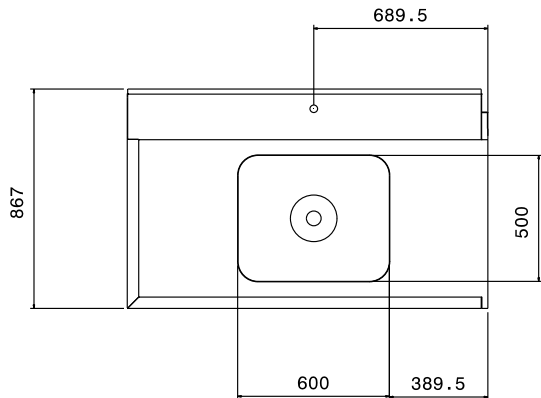

## Accesorios opcionales

- Ducha prelavado, sencillo PNC 855315
- Bajoestante de rejilla para mesa de lavacacerolas, 1400mm PNC 865366
- Kit fijación suelo para 2 patas cuadradas PNC 865386
- Entrepaño para mesa de lavavajillas de capota y lavacacerolas, 1400mm PNC 865388

Aprobación: \_\_\_\_\_

Electrolux

Sistema de movimentación para lavacacerolas  
Mesa de prelavado/descarga con seno izquierda, 1400mm

**Alzado**

**Planta**

EO = Salida de electricidad  
 V = Respiraderos

**Lateral**

**Info**

**Dimensiones externas, alto**  
 865362 (BHPPTB14L) 1123 mm

**Dimensiones externas, ancho** 1400 mm

**Dimensiones externas, fondo** 867 mm

**Peso neto** 10 kg

**Feeding direction: from Left to Right**