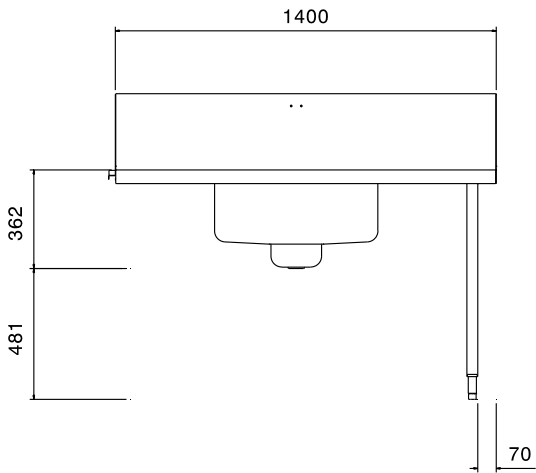

Aprobación: \_\_\_\_\_

Electrolux

Sistema de movimentación para lavacacerolas  
Mesa de prelavado/descarga con seno derecha, 1400mm

**Electrolux**

Sistema de movimentación para lavacacerolas  
Mesa de prelavado/descarga con seno derecha, 1400mm

### Info

Dimensiones externas, alto  
865358 (BHPPTB14R) 1123 mm  
Dimensiones externas, ancho 1400 mm  
Dimensiones externas, fondo 867 mm  
Peso neto 10 kg  
Feeding direction: from Right to Left

Alzado