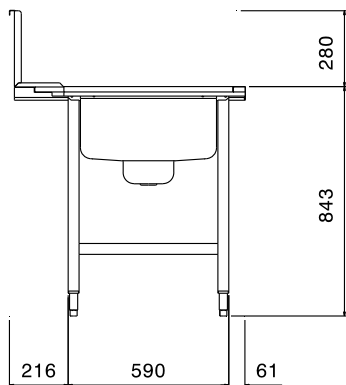

Lateral

Sistema de movimentación para lavacacerolas
Mesa de prelavado/descarga con seno derecha, 1400mm

La Empresa se reserva el derecho de modificar especificaciones sin previo aviso