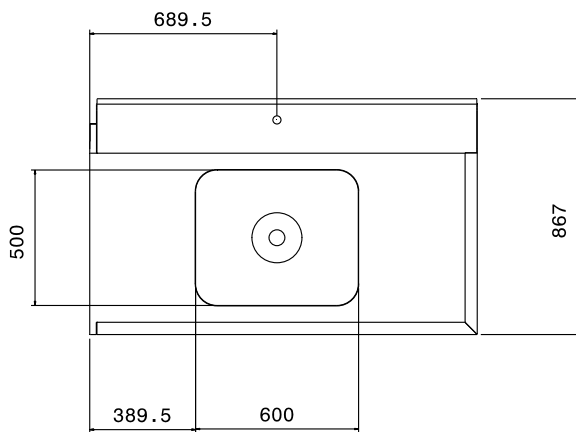

Planta

EO = Salida de electricidad
V = Respiraderos