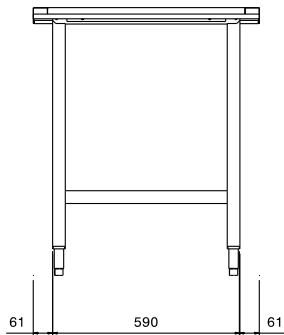

### Artículo No.

Mesa en acero inox. AISI 304 abrigantado, con bordes anti-goteo.  
2 patas cuadradas tubulares regulables en altura.  
Dirección de la cesta: de izquierda a derecha y de derecha a izquierda.

## Accesorios opcionales

- Kit fijación suelo para 2 patas cuadradas PNC 865386
- Entrepaño para mesa de lavavajillas de capota y lavacacerolas, 1400mm PNC 865388

Sistema de movimentación para lavacacerolas  
Mesa de prelavado/descarga con entrepaño, 1400mm

**Electrolux**

**Sistema de movimentación para lavacacerolas**  
**Mesa de prelavado/descarga con entrepaño,**  
**1400mm**

Alzado

Planta

EO = Salida de electricidad  
V = Respiraderos

Lateral

**Info**

Dimensiones externas, alto  
865360 (BHPUTS14) 843 mm  
Dimensiones externas, ancho 1400 mm  
Dimensiones externas, fondo 712 mm  
Peso neto 12 kg