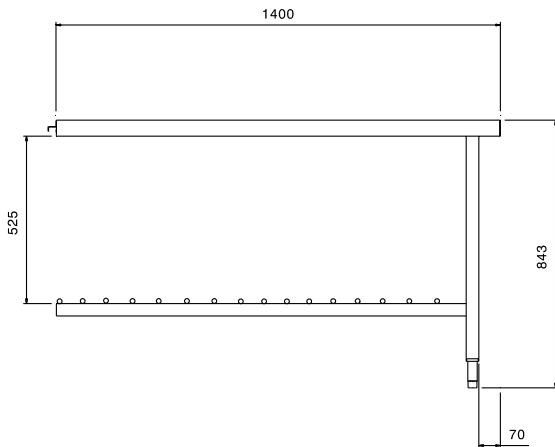

### Artículo No.

Mesa en acero inox. AISI 304 abrigantado, con bordes anti-goteo.  
2 patas cuadradas tubulares regulables en altura.  
Dirección de la cesta: de izquierda a derecha y de derecha a izquierda.

**Electrolux**

**Sistema de movimentación para lavacacerolas**  
**Mesa de prelavado/descarga con entrepaño,**  
**1400mm**

Alzado

Planta

EO = Salida de electricidad  
V = Respiraderos

Lateral

**Info**

Dimensiones externas, alto  
865360 (BHPUTS14) 843 mm  
Dimensiones externas, ancho 1400 mm  
Dimensiones externas, fondo 712 mm  
Peso neto 12 kg

Sistema de movimentación para lavacacerolas  
Mesa de prelavado/descarga con entrepaño, 1400mm

La Empresa se reserva el derecho de modificar especificaciones sin previo aviso