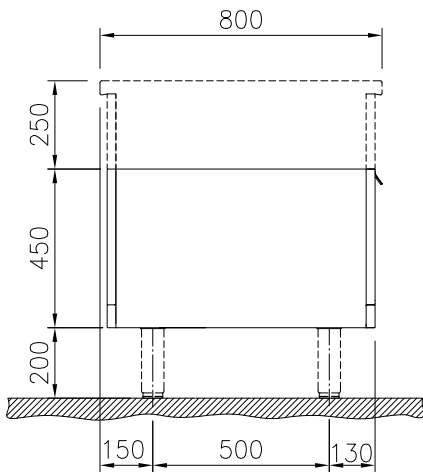

588136 (MAIDCAFOOO)

Base ARMARIO higiénica, 1  
puerta, un lado 600mm

### Características técnicas

- Resistencia al agua IPX5.
- Fácil acceso a los componentes principales desde la parte frontal
- El sistema de conexiones THERMODUL crea una superficie de trabajo perfecta cuando las unidades son conectadas entre sí evitando la penetración de suciedad a los componentes vitales y facilitando la separación de las unidades en caso de reemplazamiento o reparación.
- Unidad fabricada en cumplimiento con los estándares DIN 18860\_2.
- Base con armario para guardar cacerolas, sartenes, bandejas, etc.

### Construcción

- Diseño higiénico de la base armario con grandes ángulos redondeados.
- Top de 2 mm en 1.4301 (AISI 304).
- Fabricación de la superficie completamente lisa con mínimas áreas escondidas para facilitar las tareas de limpieza
- Robusta estructura interna en 2 mm y 3 mm en 1.4301 (AISI 304).
- Espacio de almacenamiento en la base del aparato que admite recipientes GN1/1.

Aprobación: \_\_\_\_\_

**Alzado**

**Lateral**

**Planta**

**Info**

<b>Dimensiones externas, ancho</b>	
588136 (MAIDCAFOOO)	600 mm
<b>Dimensiones externas, alto</b>	450 mm
<b>Dimensiones externas, fondo</b>	800 mm
<b>Dimensiones de la cavidad de almacenamiento (ancho):</b>	340 mm
<b>Dimensiones de la cavidad de almacenamiento (alto):</b>	330 mm
<b>Dimensiones de la cavidad del armario (fondo):</b>	740 mm