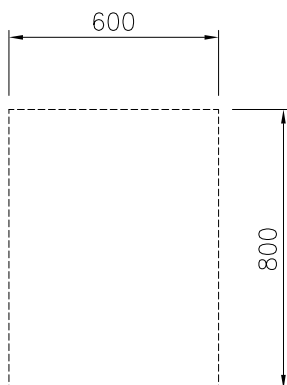

588136 (MAIDCAFOOO)

Base ARMARIO higiénica, 1  
puerta, un lado 600mm

### Características técnicas

- Resistencia al agua IPX5.
- Fácil acceso a los componentes principales desde la parte frontal
- El sistema de conexiones THERMODUL crea una superficie de trabajo perfecta cuando las unidades son conectadas entre sí evitando la penetración de suciedad a los componentes vitales y facilitando la separación de las unidades en caso de reemplazamiento o reparación.
- Unidad fabricada en cumplimiento con los estándares DIN 18860\_2.
- Base con armario para guardar cacerolas, sartenes, bandejas, etc.

### Construcción

- Diseño higiénico de la base armario con grandes ángulos redondeados.
- Top de 2 mm en 1.4301 (AISI 304).
- Fabricación de la superficie completamente lisa con mínimas áreas escondidas para facilitar las tareas de limpieza
- Robusta estructura interna en 2 mm y 3 mm en 1.4301 (AISI 304).
- Espacio de almacenamiento en la base del aparato que admite recipientes GN1/1.

Aprobación: \_\_\_\_\_

**Alzado**

**Lateral**

**Planta**

**Info**

<b>Dimensiones externas, ancho</b>	
588136 (MAIDCAFOOO)	600 mm
<b>Dimensiones externas, alto</b>	450 mm
<b>Dimensiones externas, fondo</b>	800 mm
<b>Dimensiones de la cavidad de almacenamiento (ancho):</b>	340 mm
<b>Dimensiones de la cavidad de almacenamiento (alto):</b>	330 mm
<b>Dimensiones de la cavidad del armario (fondo):</b>	740 mm