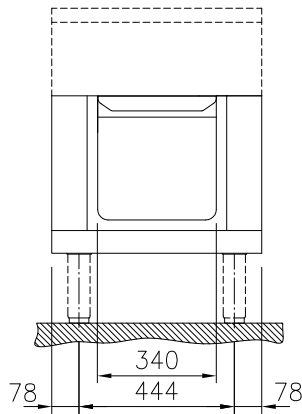

588136 (MAIDCAFOOO)

Base ARMARIO higiénica, 1  
puerta, un lado 600mm

### Características técnicas

- Resistencia al agua IPX5.
- Fácil acceso a los componentes principales desde la parte frontal
- El sistema de conexiones THERMODUL crea una superficie de trabajo perfecta cuando las unidades son conectadas entre sí evitando la penetración de suciedad a los componentes vitales y facilitando la separación de las unidades en caso de reemplazamiento o reparación.
- Unidad fabricada en cumplimiento con los estándares DIN 18860\_2.
- Base con armario para guardar cacerolas, sartenes, bandejas, etc.

### Construcción

- Diseño higiénico de la base armario con grandes ángulos redondeados.
- Top de 2 mm en 1.4301 (AISI 304).
- Fabricación de la superficie completamente lisa con mínimas áreas escondidas para facilitar las tareas de limpieza
- Robusta estructura interna en 2 mm y 3 mm en 1.4301 (AISI 304).
- Espacio de almacenamiento en la base del aparato que admite recipientes GN1/1.

Aprobación: \_\_\_\_\_

**Alzado**

**Lateral**

**Planta**

**Info**

<b>Dimensiones externas, ancho</b>	
588136 (MAIDCAFOOO)	600 mm
<b>Dimensiones externas, alto</b>	450 mm
<b>Dimensiones externas, fondo</b>	800 mm
<b>Dimensiones de la cavidad de almacenamiento (ancho):</b>	340 mm
<b>Dimensiones de la cavidad de almacenamiento (alto):</b>	330 mm
<b>Dimensiones de la cavidad del armario (fondo):</b>	740 mm