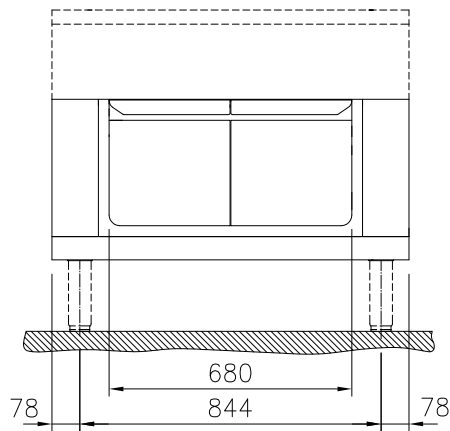

588137 (MAIFCAJOOO)

Base ARMARIO higiénica, 2  
puertas, un lado 1000mm

### Características técnicas

- Resistencia al agua IPX5.
- Fácil acceso a los componentes principales desde la parte frontal
- El sistema de conexiones THERMODUL crea una superficie de trabajo perfecta cuando las unidades son conectadas entre sí evitando la penetración de suciedad a los componentes vitales y facilitando la separación de las unidades en caso de reemplazamiento o reparación.
- Unidad fabricada en cumplimiento con los estándares DIN 18860\_2.
- Base con armario para guardar cacerolas, sartenes, bandejas, etc.

Aprobación: \_\_\_\_\_

**Alzado**

**Lateral**

**Planta**

**Info**
**Dimensiones externas, ancho**
**588137 (MA1FCAJ000)** 1000 mm

**Dimensiones externas, alto** 450 mm

**Dimensiones externas, fondo** 800 mm

**Dimensiones de la cavidad de almacenamiento (ancho):** 680 mm

**Dimensiones de la cavidad de almacenamiento (alto):** 330 mm

**Dimensiones de la cavidad del armario (fondo):** 715 mm

**accesorios opcionales**