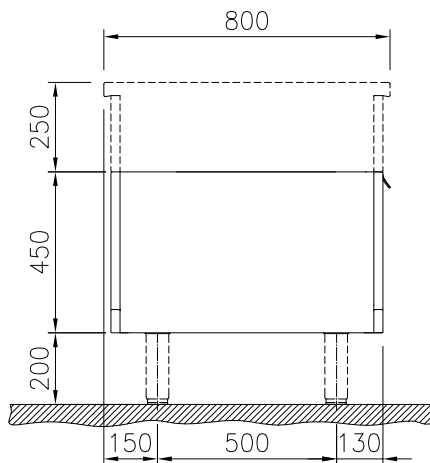

588137 (MAIFCAJOOO)

Base ARMARIO higiénica, 2  
puertas, un lado 1000mm

### Características técnicas

- Resistencia al agua IPX5.
- Fácil acceso a los componentes principales desde la parte frontal
- El sistema de conexiones THERMODUL crea una superficie de trabajo perfecta cuando las unidades son conectadas entre sí evitando la penetración de suciedad a los componentes vitales y facilitando la separación de las unidades en caso de reemplazamiento o reparación.
- Unidad fabricada en cumplimiento con los estándares DIN 18860\_2.
- Base con armario para guardar cacerolas, sartenes, bandejas, etc.

Aprobación: \_\_\_\_\_

**Alzado**

**Lateral**

**Planta**

**Info**
**Dimensiones externas, ancho**
**588137 (MA1FCAJ000)** 1000 mm

**Dimensiones externas, alto** 450 mm

**Dimensiones externas, fondo** 800 mm

**Dimensiones de la cavidad de almacenamiento (ancho):** 680 mm

**Dimensiones de la cavidad de almacenamiento (alto):** 330 mm

**Dimensiones de la cavidad del armario (fondo):** 715 mm

**accesorios opcionales**