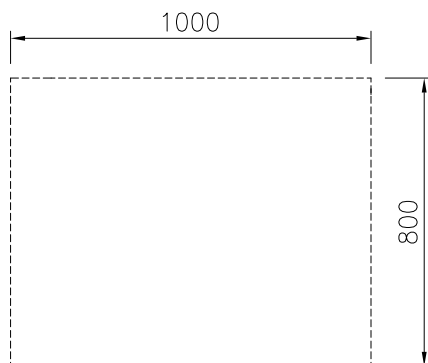

588137 (MAIFCAJOOO)

Base ARMARIO higiénica, 2  
puertas, un lado 1000mm

### Características técnicas

- Resistencia al agua IPX5.
- Fácil acceso a los componentes principales desde la parte frontal
- El sistema de conexiones THERMODUL crea una superficie de trabajo perfecta cuando las unidades son conectadas entre sí evitando la penetración de suciedad a los componentes vitales y facilitando la separación de las unidades en caso de reemplazamiento o reparación.
- Unidad fabricada en cumplimiento con los estándares DIN 18860\_2.
- Base con armario para guardar cacerolas, sartenes, bandejas, etc.

Aprobación: \_\_\_\_\_

**Alzado**

**Lateral**

**Planta**

**Info**
**Dimensiones externas, ancho**
**588137 (MA1FCAJ000)** 1000 mm

**Dimensiones externas, alto** 450 mm

**Dimensiones externas, fondo** 800 mm

**Dimensiones de la cavidad de almacenamiento (ancho):** 680 mm

**Dimensiones de la cavidad de almacenamiento (alto):** 330 mm

**Dimensiones de la cavidad del armario (fondo):** 715 mm

**accesorios opcionales**