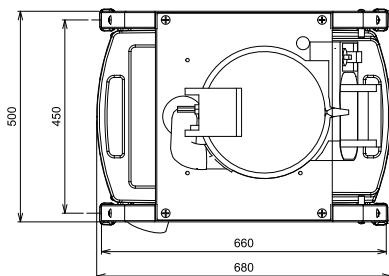

Capacidad

5 kg

Info

Dimensiones externas, ancho 494 mm

Dimensiones externas, alto 1140 mm

Dimensiones externas, fondo 680 mm

Peso del paquete

53 kg

Lateral

- CWII = Entrada de agua fría 1
- D = Desagüe
- EI = Conexión eléctrica

Planta

La Empresa se reserva el derecho de modificar especificaciones sin previo aviso