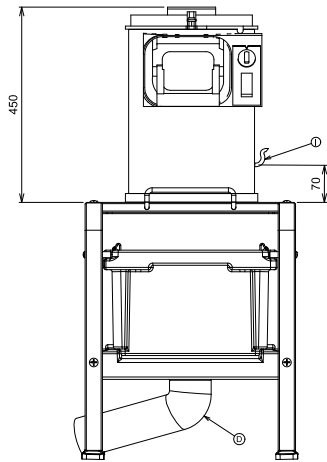

Electrolux

peladoras Peladora de patatas 5kg con disco abrasivo & mesa en acero inoxidable

Alzado

Eléctrico

Suministro de voltaje

603849 (T5STN)

220-240 V/1N ph/50/60 Hz

Capacidad

Rendimiento (hasta):

80 - kg/ora

Capacidad

5 kg

Info

Dimensiones externas, ancho 494 mm

Dimensiones externas, alto 1140 mm

Dimensiones externas, fondo 680 mm

Peso del paquete

53 kg