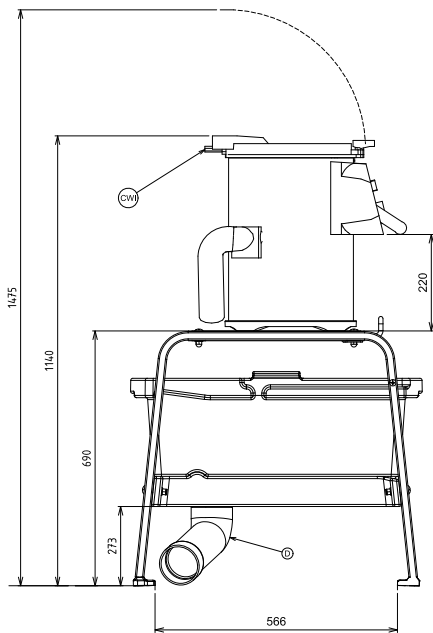

Capacidad

5 kg

Info

Dimensiones externas, ancho 494 mm

Dimensiones externas, alto 1140 mm

Dimensiones externas, fondo 680 mm

Peso del paquete

53 kg

Lateral

- CWII = Entrada de agua fría 1
- D = Desagüe
- EI = Conexión eléctrica

Planta

La Empresa se reserva el derecho de modificar especificaciones sin previo aviso