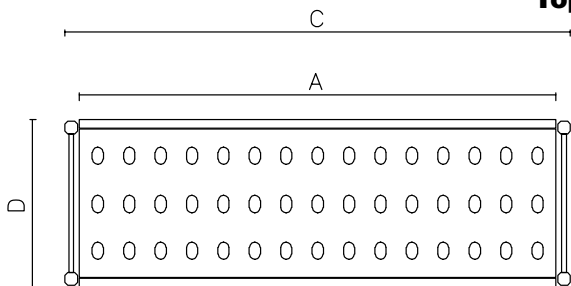

Topp

Other

	A mm	C mm	D mm
137010	708	772	373
137011	798	862	373
137012	886	950	373
137013	974	1038	373
137014	1062	1126	373
137015	1152	1216	373
137016	1240	1304	373
137017	1330	1394	373
137018	1505	1569	373

Viktig information

Yttermått, bredd	
137011 (ALS862)	862 mm
Yttermått, höjd	1700 mm
Yttermått, djup	373 mm
Max kapacitetsvikt:	800 kg
Nettovikt:	17 kg
Uprights	2