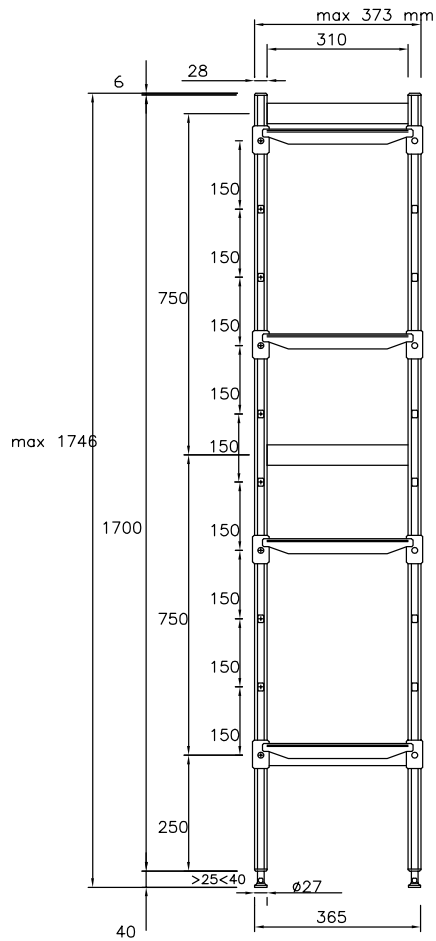

Front

Topp

Other

	A mm	C mm	D mm
137010	708	772	373
137011	798	862	373
137012	886	950	373
137013	974	1038	373
137014	1062	1126	373
137015	1152	1216	373
137016	1240	1304	373
137017	1330	1394	373
137018	1505	1569	373

Viktig information

Yttermått, bredd	
137011 (ALS862)	862 mm
Yttermått, höjd	1700 mm
Yttermått, djup	373 mm
Max kapacitetsvikt:	800 kg
Nettovikt:	17 kg
Uprights	2