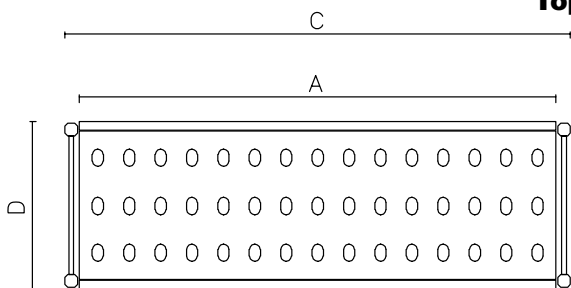

Topp

Other

	A mm	C mm	D mm
137010	708	772	373
137011	798	862	373
137012	886	950	373
137013	974	1038	373
137014	1062	1126	373
137015	1152	1216	373
137016	1240	1304	373
137017	1330	1394	373
137018	1505	1569	373

Viktig information

Yttermått, bredd	950 mm
137012 (ALS950)	950 mm
Yttermått, höjd	1700 mm
Yttermått, djup	373 mm
Max kapacitetsvikt:	720 kg
Nettovikt:	18 kg
Uprights	2