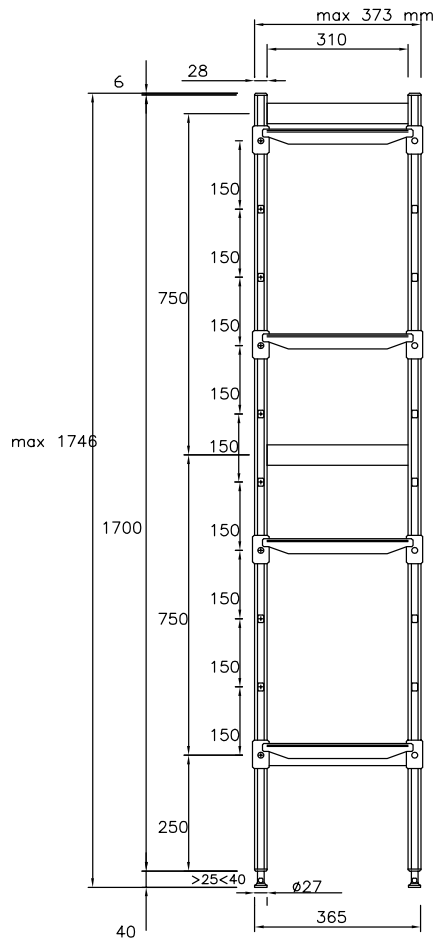

Kort specifikation

Pos. _____

Hylla med aluminiumstege och 4 stycken hyllor (373x950mm) i
polyeten.

För linjär installation

Sidostegar höjd 1700mm

I höjddled justerbara fötter

Lastkapacitet: 720kg

Huvudfunktioner

- Komplet system som möjliggör enkel och snabb fastsättning av hyllorna i hyllstegen.
- GN 1/1, GN 1/2 och GN 1/3 kan sättas in i ramen.

Konstruktion

- Hyllstegar och hyllramar helt tillverkade i anodiserad aluminium (20 mikron).
- 4 hyllplan.
- Hyllor gjorda av sektioner i polyetylen.
- Hyllsektioner i polyetylen kan diskas i diskmaskin.

Front

Topp

Other

	A mm	C mm	D mm
137010	708	772	373
137011	798	862	373
137012	886	950	373
137013	974	1038	373
137014	1062	1126	373
137015	1152	1216	373
137016	1240	1304	373
137017	1330	1394	373
137018	1505	1569	373

Viktig information

Yttermått, bredd	950 mm
137012 (ALS950)	950 mm
Yttermått, höjd	1700 mm
Yttermått, djup	373 mm
Max kapacitetsvikt:	720 kg
Nettovikt:	18 kg
Uprights	2