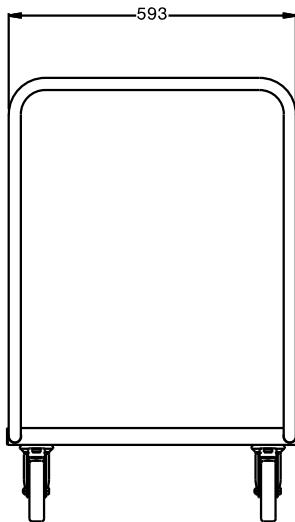

Kort specifikation

Pos.

Constructed in 304 AISI stainless steel. Framework in mm25 tubing, completely welded. Seamless, sound-absorbing, platform shelf with double-folded edges. The handle is an extension of the load-bearing frame. N. 4 swivelling castors, two with brakes, mm125 in diameter, fitted with plastic bumpers. Platform size mm600x600. Load capacity: 150 kg, uniformly distributed.

Huvudfunktioner

- Perfekt för transport av köksutrustning och diskkorgar.
- Ram i 25 mm rör, helsvetsad.
- Belastningskapacitet 150 kg jämn fördelning.
- Ljudabsorberande plattformshylla utan skarvar med dubbelvikta kanter som är svetsade i ramen.
- Storlek hyllplattform 600x600 mm.
- Handtaget är en förlängning av den lastbärande ramen.
- 4 svängbara hjul med 125 mm diameter (varav 2 med broms) och stötfångare i plast.

Konstruktion

- Helt i rostfritt stål (304 AISI).

Övriga Tillbehör

- Avvisarhornskydd, set om 4 st.

PNC 850130

Front**Viktig information**

Ytermått, bredd	
361230 (CPB061)	670 mm
Ytermått, höjd	900 mm
Ytermått, djup	600 mm
Hjulmaterial:	Galvaniserad
Hjuldiameter:	Ø 125
Nettovikt:	13 kg

Sida**Topp**