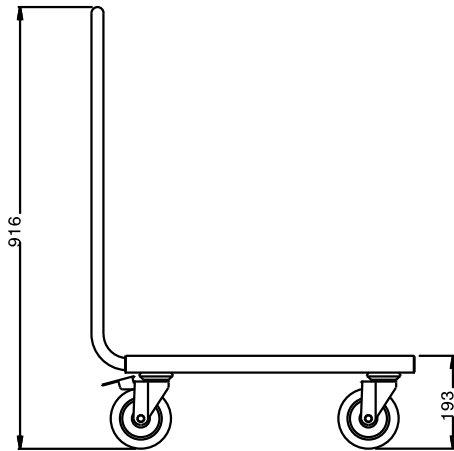

Kort specifikation

Pos.

Constructed in 304 AISI stainless steel. Framework in mm25 tubing, completely welded. Seamless, sound-absorbing, platform shelf with double-folded edges. The handle is an extension of the load-bearing frame. N. 4 swivelling castors, two with brakes, mm125 in diameter, fitted with plastic bumpers. Platform size mm600x600. Load capacity: 150 kg, uniformly distributed.

Huvudfunktioner

- Perfekt för transport av köksutrustning och diskkorgar.
- Ram i 25 mm rör, helsvetsad.
- Belastningskapacitet 150 kg jämn fördelning.
- Ljudabsorberande plattformshylla utan skarvar med dubbelvikta kanter som är svetsade i ramen.
- Storlek hyllplattform 600x600 mm.
- Handtaget är en förlängning av den lastbärande ramen.
- 4 svängbara hjul med 125 mm diameter (varav 2 med broms) och stötfångare i plast.

Konstruktion

- Helt i rostfritt stål (304 AISI).

Övriga Tillbehör

- Avvisarhornskydd, set om 4 st.

PNC 850130

Front**Viktig information**

Ytermått, bredd	
361230 (CPB061)	670 mm
Ytermått, höjd	900 mm
Ytermått, djup	600 mm
Hjulmaterial:	Galvaniserad
Hjuldiameter:	Ø 125
Nettovikt:	13 kg

Sida**Topp**